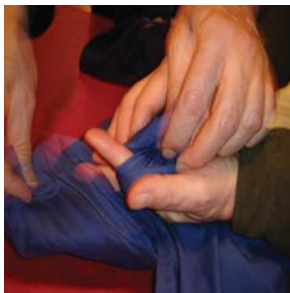

# Initiation au zen sôtô

le samedi 19 sept.  
17h00  
MPT du guelmeur

Entrée libre

renseignement au 02 98 42 29 76

organisée par l'association zen de Brest  
affiliée à l'association zen internationale

e-mail : [contact@dojozenbrest.org](mailto:contact@dojozenbrest.org)